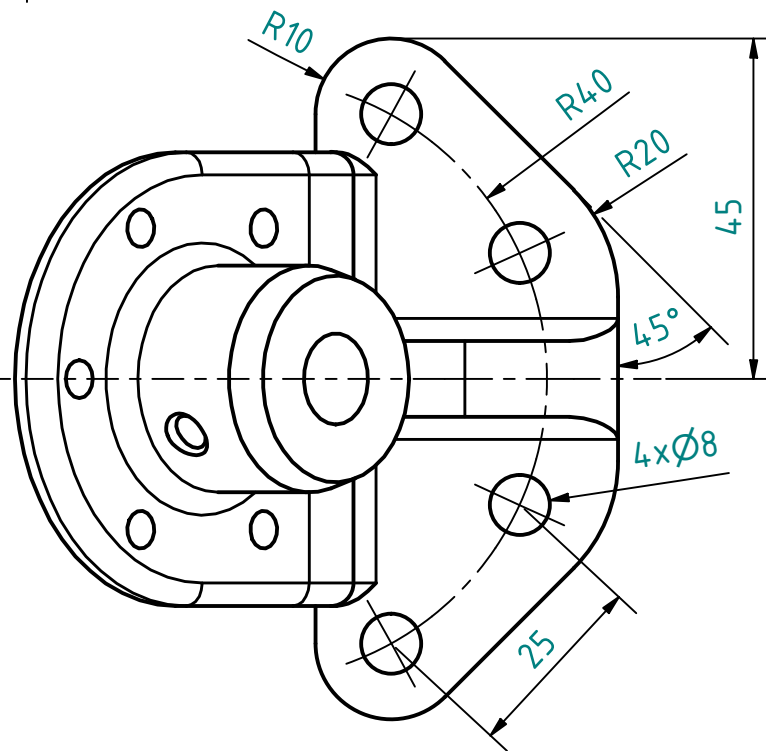

Držák lomený

Pohled A

B-B

Detail D
2 : 1

Nekótovaná zaoblení jsou R3