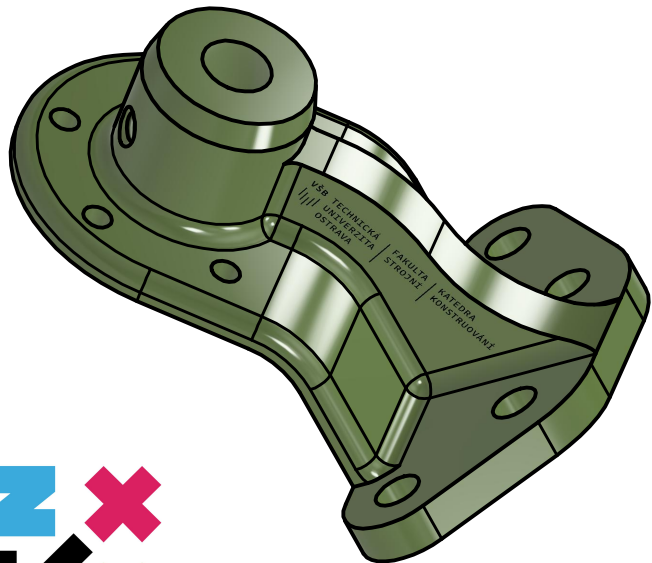

Držák lomený

Pohled A

B-B

Detail D
2 : 1

Nekótovaná zaoblení jsou R3