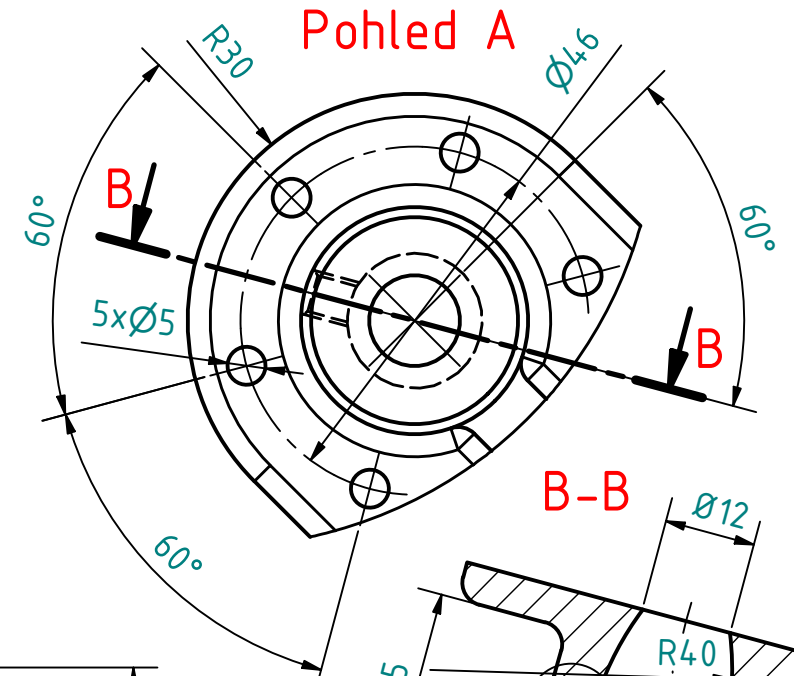

Držák lomený

Pohled A

B-B

Detail D
2 : 1

Nekótovaná zaoblení jsou R3