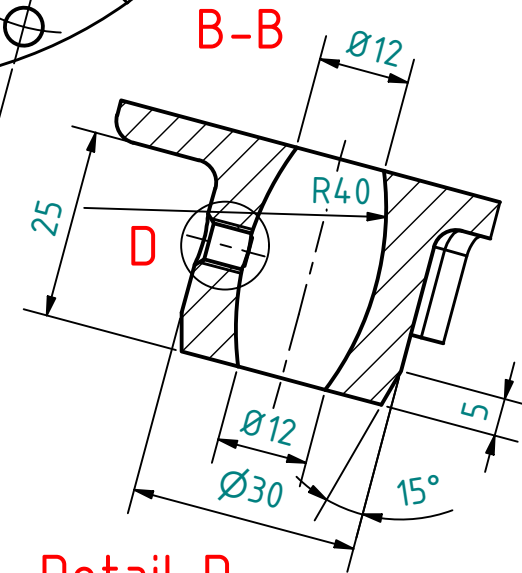

Držák lomený

Pohled A

B-B

Detail D
2 : 1

Nekótovaná zaoblení jsou R3