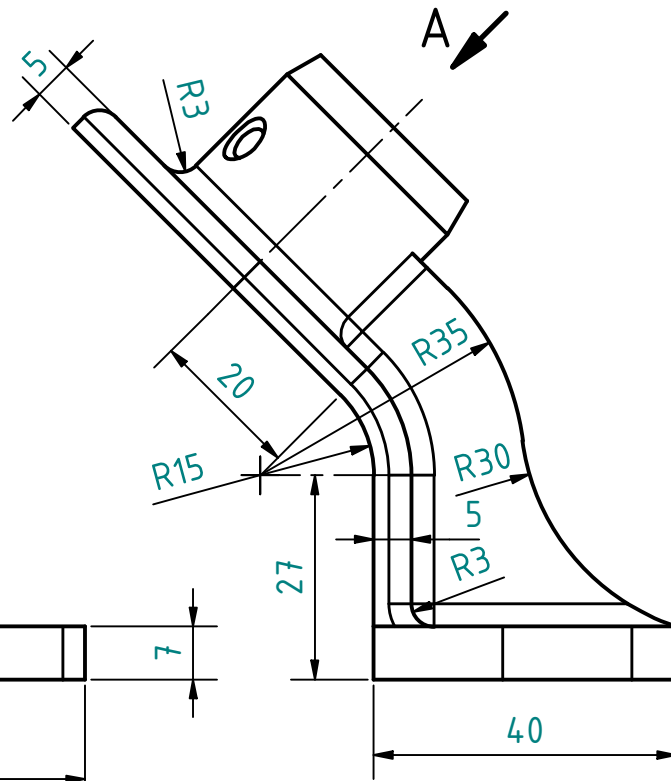

Držák lomený

Pohled A

B-B

Detail D
2 : 1

Nekótovaná zaoblení jsou R3